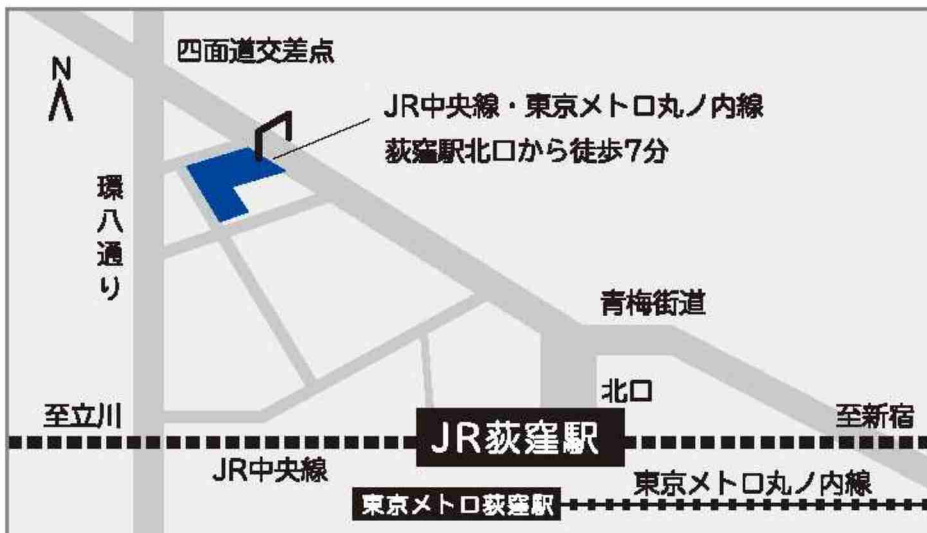

INFORMATION

- チケット 全自由席3,000円 予約：イープラス <https://eplus.jp/>
- 主催：中村華子 <https://hanakonakamura.b-sheet.jp/>
- 協力：BLUESHEET <https://b-sheet.jp>
- 助成：公益財団法人東京都歴史文化財団 アーツカウンシル東京
文化庁令和2年度第2次補正予算事業「文化芸術活動の継続支援事業」
- お問合せ：ブルーシート Tel.070-4123-4772（電話受付時間 平日14:00～17:00）
info.hanamiyabi@b-sheet.jp

はなみやび そのま

笙奏者 中村華子と日本の楽器が織りなす美しい贈りもの

Photo by Jürgen Axelvall

出演者

中村華子 笙
久保田晶子 薩摩琵琶
中村仁美 箏
野田美香 箏

会場

杉並公会堂 小ホール

日時

2022年1月14日(金)
19時開演

会場

杉並公会堂 小ホール Suginami Koukaido

〒167-0043 東京都杉並区上荻1-23-15 Tel.03-3220-0401
※駐車場はございませんので、公共交通機関をご利用ください。